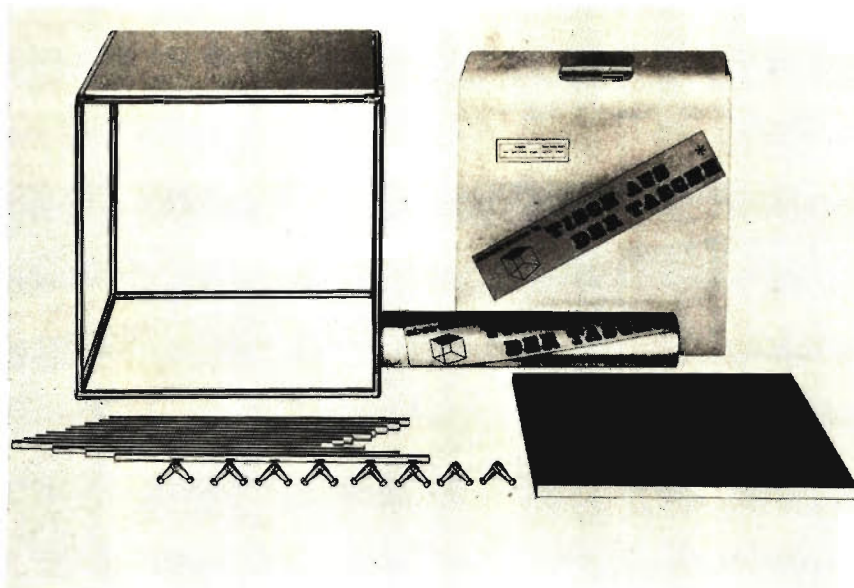

PRAXIS UND HAUS

**Fugendichtung**

Besonders zwischen der Kachelwand des Badezimmers und der Badewanne oder dem Waschbecken bilden sich durch Reste von Seifenschaum oft häßliche Risse, in denen sich Bakterien ansiedeln. Man kann diese leicht mit einer Silicon-Kautschukmasse ausbessern. In eine dazugehörige Handspritze werden die „Mini-Elch“-Kartuschen eingesetzt, die in

**Leiter für viele Zwecke**

Eine Leiter aus Stahlrohr und Aluminium enthält mehrere Gelenke, die in verschiedenen Stellungen arretiert werden können. Damit kann diese Leiter an die Wand oder einen Baum gelehnt, zur Stehleiter zusammengeknickt, zur Werkbank aufgestellt oder – bei Malerarbeiten an der Hauswand oder im Treppenhaus – als hoher Arbeitsbock aufgestellt werden. Insgesamt läßt sie sich auf Kofferraumgröße zusammenlegen. Die Leiter ist in Längen zwischen 3,20 und 6 Meter lieferbar. KHF

**Tisch aus der Tasche**

Dreizehn Millimeter starkes Rundrohr, eine Platte aus Teak oder farbigem Kunststoff und acht Steckverbindungsstücke enthält die stabile Tasche mit dem Tisch. Schnell ist daraus ein Tisch von 47,5 Zentimeter Höhe, Breite und Tiefe aufgebaut – und auch wieder abgebaut und in der Tasche verpackt. Mit anderen Steckverbindungen können auch mehrere dieser Tische in verschiedenster Anordnung kombiniert werden. kb/Werkfoto