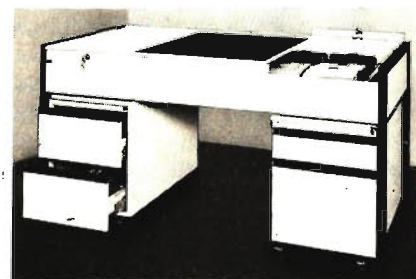

Erbitte Karteimöbel-Katalog.

Stempel/Unterschrift