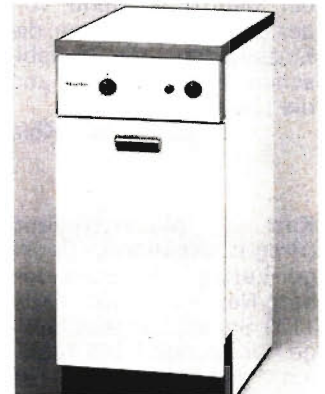

Müllpresse – preßt 120 Minuten lang Werkfoto

Bruchteile ihres ursprünglichen Volumens zusammen, erleichtern damit die Arbeit und sparen nach Volumen berechnete Müllabfuhrgebühren. Manche Abfälle, insbesondere solche aus Plastik, lassen sich das Zusammenpressen aber nicht unbedingt gefallen: Sie sind elastisch und dehnen sich nach dem Pressen wieder aus. Deshalb rüstet Miele seinen Kompaktor jetzt mit einer Zeitschaltuhr aus. Sie kann auf eine Preßdauer bis zu 120 Minuten eingestellt werden; in dieser Zeit ermüdet das elastische Material und bleibt auch nach dem Lösen des Preßdrucks kompakt (Hersteller: Miele & Cie, Postfach 24 00, 4830 Gütersloh 1). kb